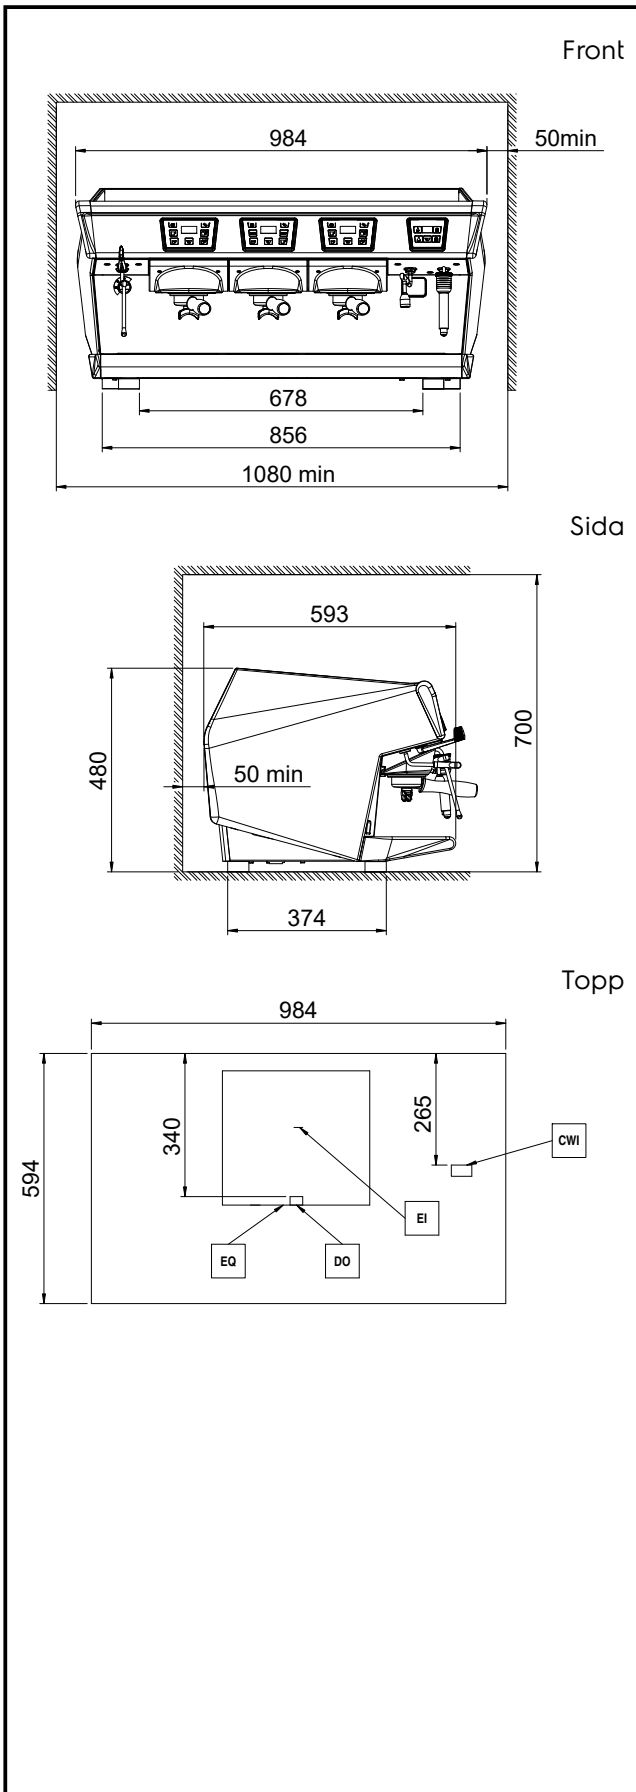

Elektricitet

Spänning:	
602523 (AURA3)	400 V/3N ph/50 Hz
Effekt, max:	4.8 kW
Stickkontakt typ:	Kabel utan stickpropp

Vatten

[NOT TRANSLATED]	5 / 60 °C

Viktig information

Ytermått, bredd	984 mm
Ytermått, djup	592 mm
Ytermått, höjd	490 mm
Nettovikt:	83 kg
Fraktvolym:	0.83 m³

Hållbarhetsdata

Effekt, min:	7.2 Amps